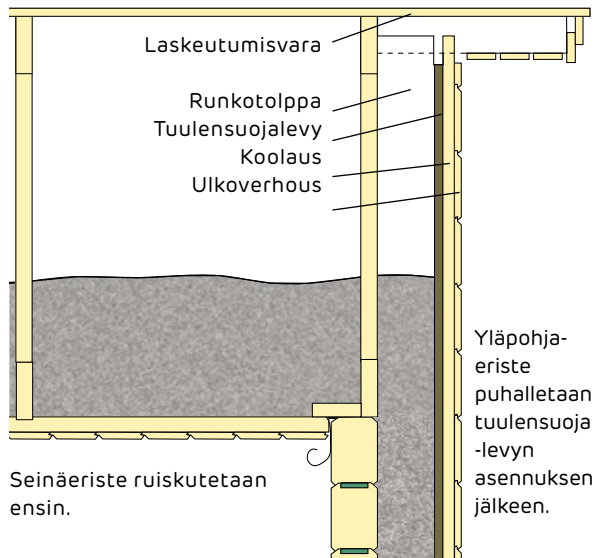

ERISTE HIRSISEINÄN SISÄPUOLELLA

ERISTE HIRSISEINÄN ULKOPUOLELLA

Yläpohja

Pääty/hirsiseinä

- ① Ekovilla X5
- ② Ekovilla-eriste
- ③ Tuulileijona 12 mm
- ④ Tiivistekaista

► Tiivistä mahdolliset läpimenot huolellisesti Visux-läpiviennellä.