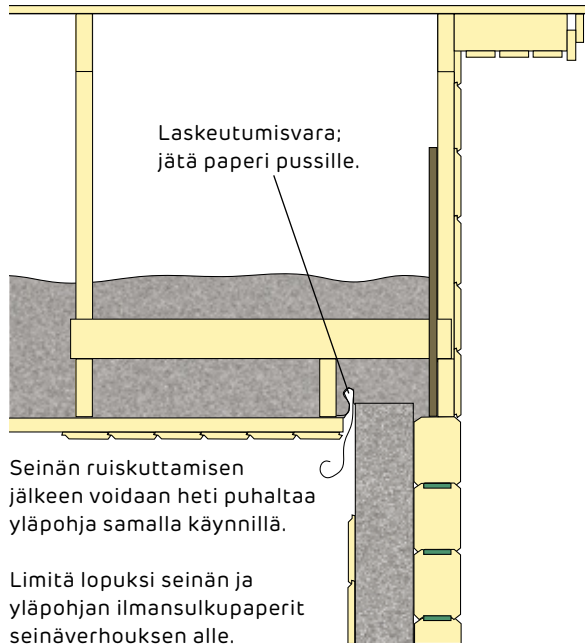

ERISTE HIRSISEINÄN SISÄPUOLELLA

ERISTE HIRSISEINÄN ULKOPUOLELLA

Yläpohja

Pääty/hirsiseinä

- ① Ekovilla X5
- ② Ekovilla-eriste
- ③ Tuulileijona 12 mm
- ④ Tiivistekaista

► Tiivistä mahdolliset läpimenot huolellisesti Visux-läpiviennellä.