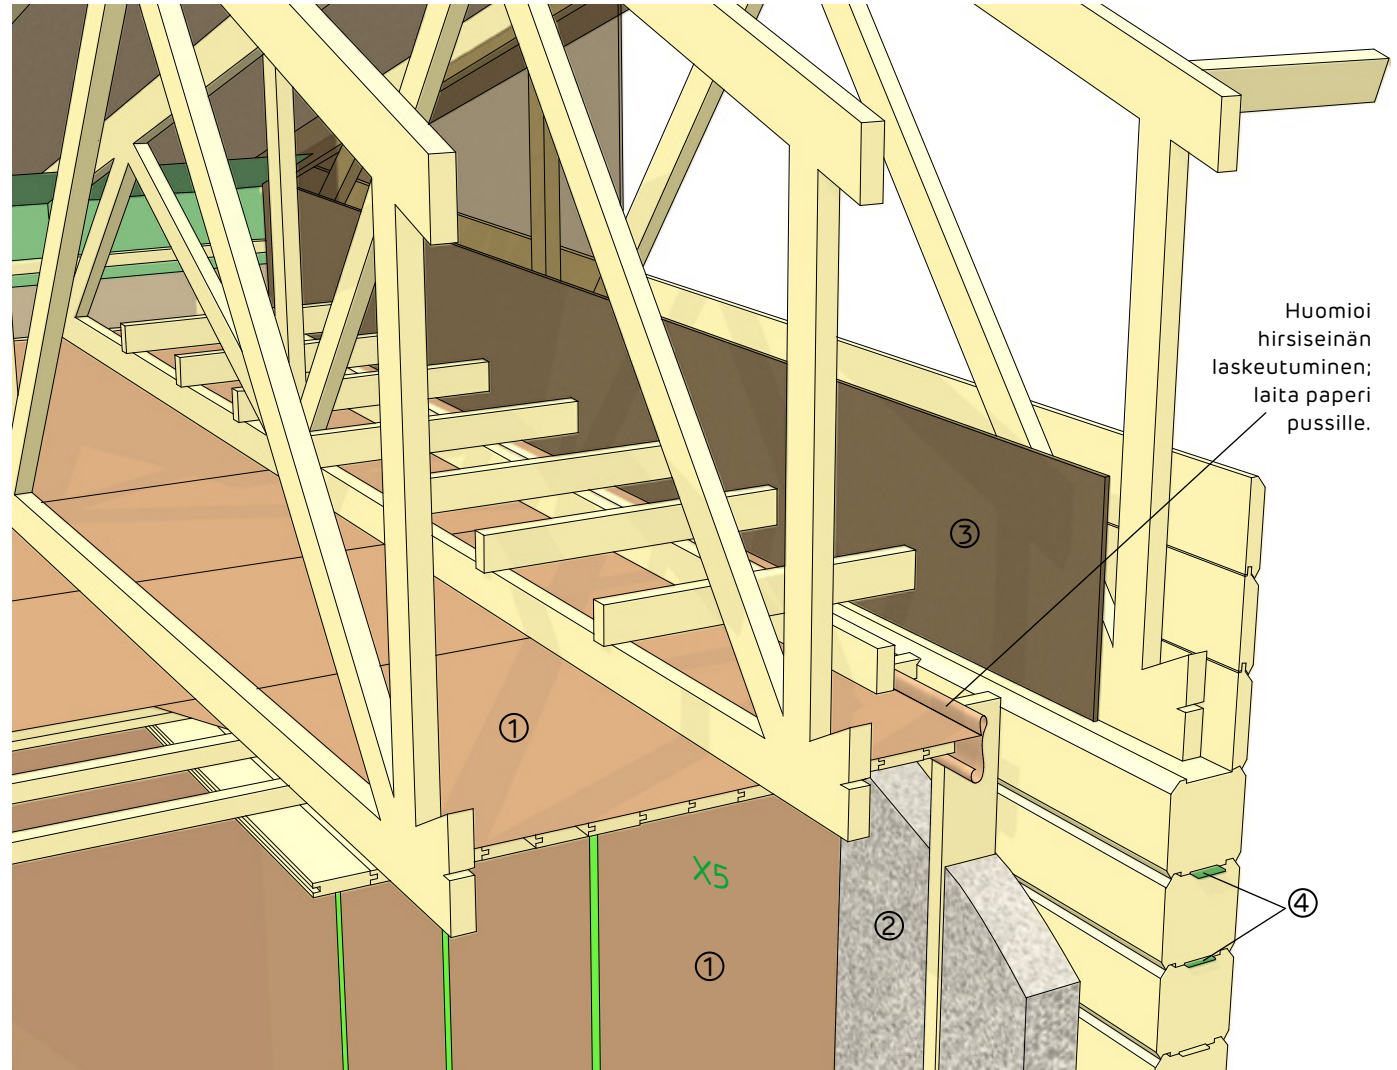

ERISTE HIRSISEINÄN SISÄPUOLELLA

ERISTE HIRSISEINÄN ULKOPUOLELLA

Yläpohja

Pääty/hirsiseinä

- ① Ekovilla X5
- ② Ekovilla-eriste
- ③ Tuulileijona 12 mm
- ④ Tiivistekaista

► Tiivistä mahdolliset läpimenot huolellisesti Visux-läpiviennellä.