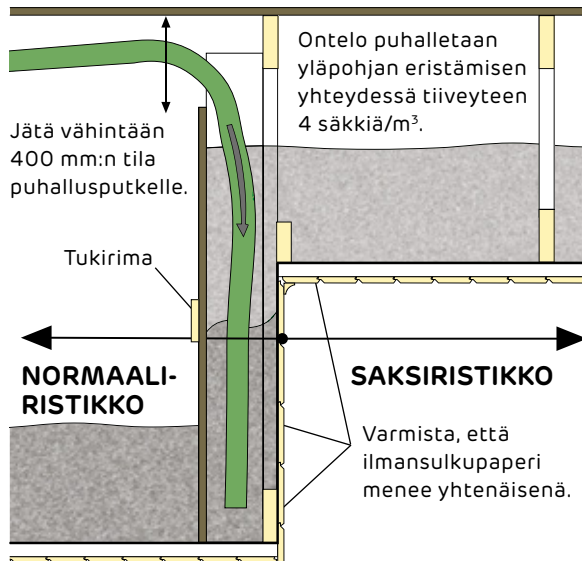

NORMAALIRISTIKKO/SAKSIRISTIKKO

PERIAATEPIIRROS ONTELOSTA

Yläpohja

Normaaliristikko

Ilmansulun limitys
300 mm + teippaus

- ① Ekovilla X5
- ② Ekovilla-eriste
- ③ Tuuliohjainpahvi
- ④ Runkoleijona 25 mm
- ⑤ Iv-kanavaeriste

Teippaa ilmansulku huolellisesti ja tiivistä läpiviennit Visux-läpiviennillä.