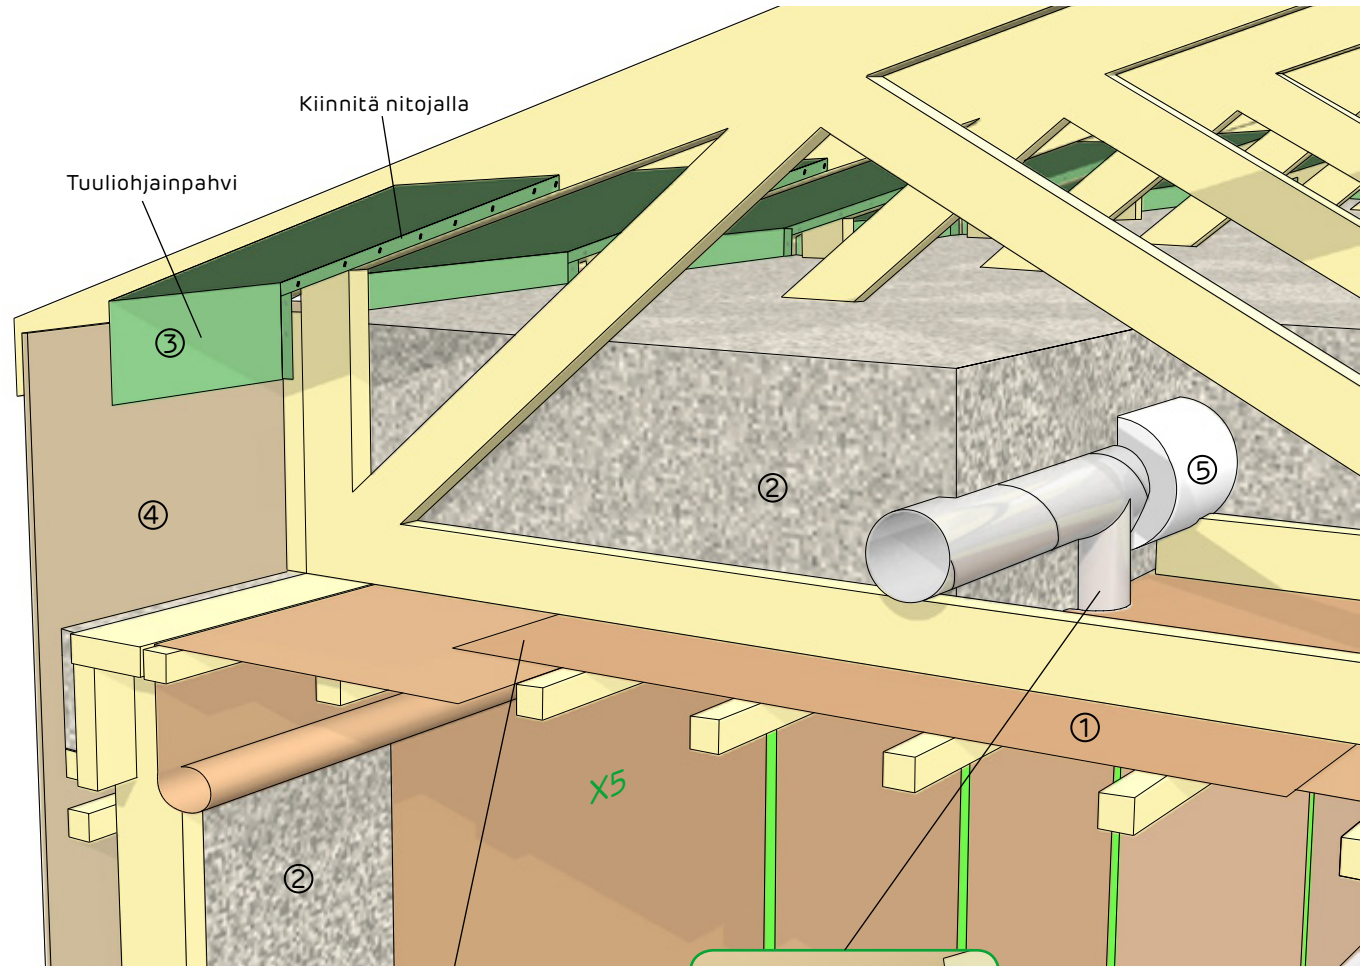

NORMAALIRISTIKKO/SAKSIRISTIKKO

PERIAATEPIIRROS ONTELOSTA

Yläpohja

Normaaliristikko

Ilmansulun limitys
300 mm + teippaus

- ① Ekovilla X5
- ② Ekovilla-eriste
- ③ Tuuliohjainpahvi
- ④ Runkoleijona 25 mm
- ⑤ Iv-kanavaeriste

Teippaa ilmansulku huolellisesti ja tiivistä läpiviennit Visux-läpiviennillä.