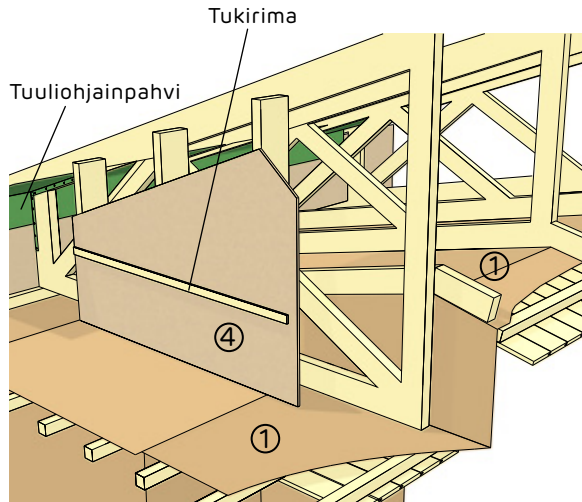

NORMAALIRISTIKKO/SAKSIRISTIKKO

PERIAATEPIIRROS ONTELOSTA

Yläpohja

Normaaliristikko

Ilmansulun limitys
300 mm + teippaus

- ① Ekovilla X5
- ② Ekovilla-eriste
- ③ Tuuliohjainpahvi
- ④ Runkoleijona 25 mm
- ⑤ Iv-kanavaeriste

Teippaa ilmansulku huolellisesti ja tiivistä läpiviennit Visux-läpiviennillä.